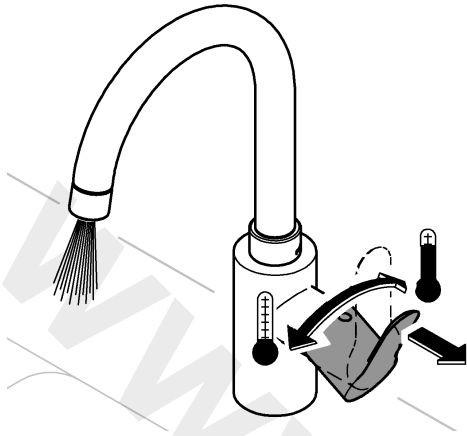

31 483

3mm

2,5mm

3mm

32mm

*19 332